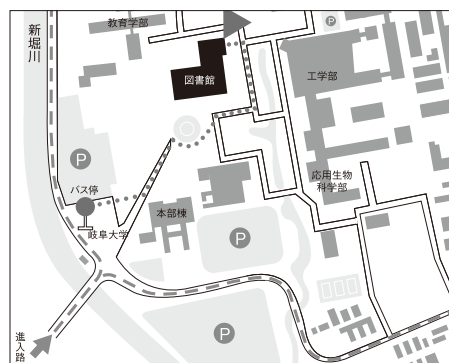

該当の箇所を○で囲んで下さい

| ふりがな | 岐阜大学フェア | 産学連携フェア | 講演会 |
|--------|---------------------------------|-------------|-------------|
| 氏名 | 会場参加・Zoom参加 | 会場参加・Zoom参加 | 会場参加・Zoom参加 |
| 会社・団体名 | 所属・役職 | | |
| 住所 | | | |
| TEL | FAX | | |
| E-mail | 岐阜大学地域交流協力会会員 名古屋大学協力会会員・その他 | | |

同行者

該当の箇所を○で囲んで下さい

| ふりがな | 岐阜大学フェア | 産学連携フェア | 講演会 |
|--------|---------------------------------|-------------|-------------|
| 氏名 | 会場参加・Zoom参加 | 会場参加・Zoom参加 | 会場参加・Zoom参加 |
| 会社・団体名 | 所属・役職 | | |
| 住所 | | | |
| TEL | FAX | | |
| E-mail | 岐阜大学地域交流協力会会員 名古屋大学協力会会員・その他 | | |

バスでのアクセス 岐阜大学・病院線

所要時間約40分、330円 JR岐阜駅(北口)9番のりば 名鉄岐阜駅5番のりば

- 新型コロナウイルス感染症の拡大よってはZoom開催のみに変更の可能性があります。
- Zoom参加の方は後日、接続先を連絡しますので必ずE-Mailを記入下さい。
- 駐車場が限られているので、公共交通機関のご利用にご協力ください。
- 新型コロナウイルス感染症防止のため、マスク着用、手指消毒、検温の実施、ソーシャルディスタンスの確保にご協力ください。
- 体温が37.5℃以上の方は入場頂けません。
- 新型コロナウイルス感染症のため保健所等から要請があった場合はご提供頂いた個人情報を開示する場合があります。
- 今回は産官学交流会は実施しません。