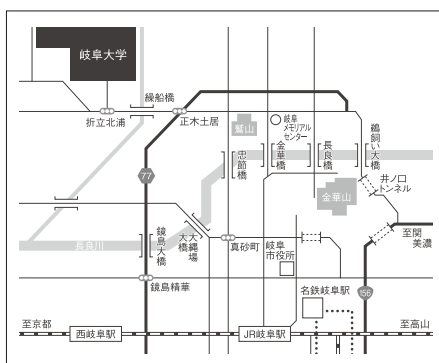

該当の箇所を○で囲んで下さい

| ふりがな | 岐阜大学フェア | 産学連携フェア | 講演会 |
|--------|---------------------------------|-------------|-------------|
| 氏名 | 会場参加・Zoom参加 | 会場参加・Zoom参加 | 会場参加・Zoom参加 |
| 会社・団体名 | 所属・役職 | | |
| 住所 | | | |
| TEL | FAX | | |
| E-mail | 岐阜大学地域交流協力会会員 名古屋大学協力会会員・その他 | | |

バスでのアクセス 岐阜大学・病院線

所要時間約40分、330円 JR岐阜駅(北口)9番のりば 名鉄岐阜駅5番のりば

- 新型コロナウイルス感染症の拡大よってはZoom開催のみに変更の可能性があります。
- Zoom参加の方は後日、接続先を連絡しますので必ずE-Mailを記入下さい。
- 駐車場が限られているので、公共交通機関のご利用にご協力ください。
- 新型コロナウイルス感染症防止のため、マスク着用、手指消毒、検温の実施、ソーシャルディスタンスの確保にご協力ください。
- 体温が37.5℃以上の方は入場頂けません。
- 新型コロナウイルス感染症のため保健所等から要請があった場合はご提供頂いた個人情報を開示する場合があります。
- 今回は産官学交流会は実施しません。